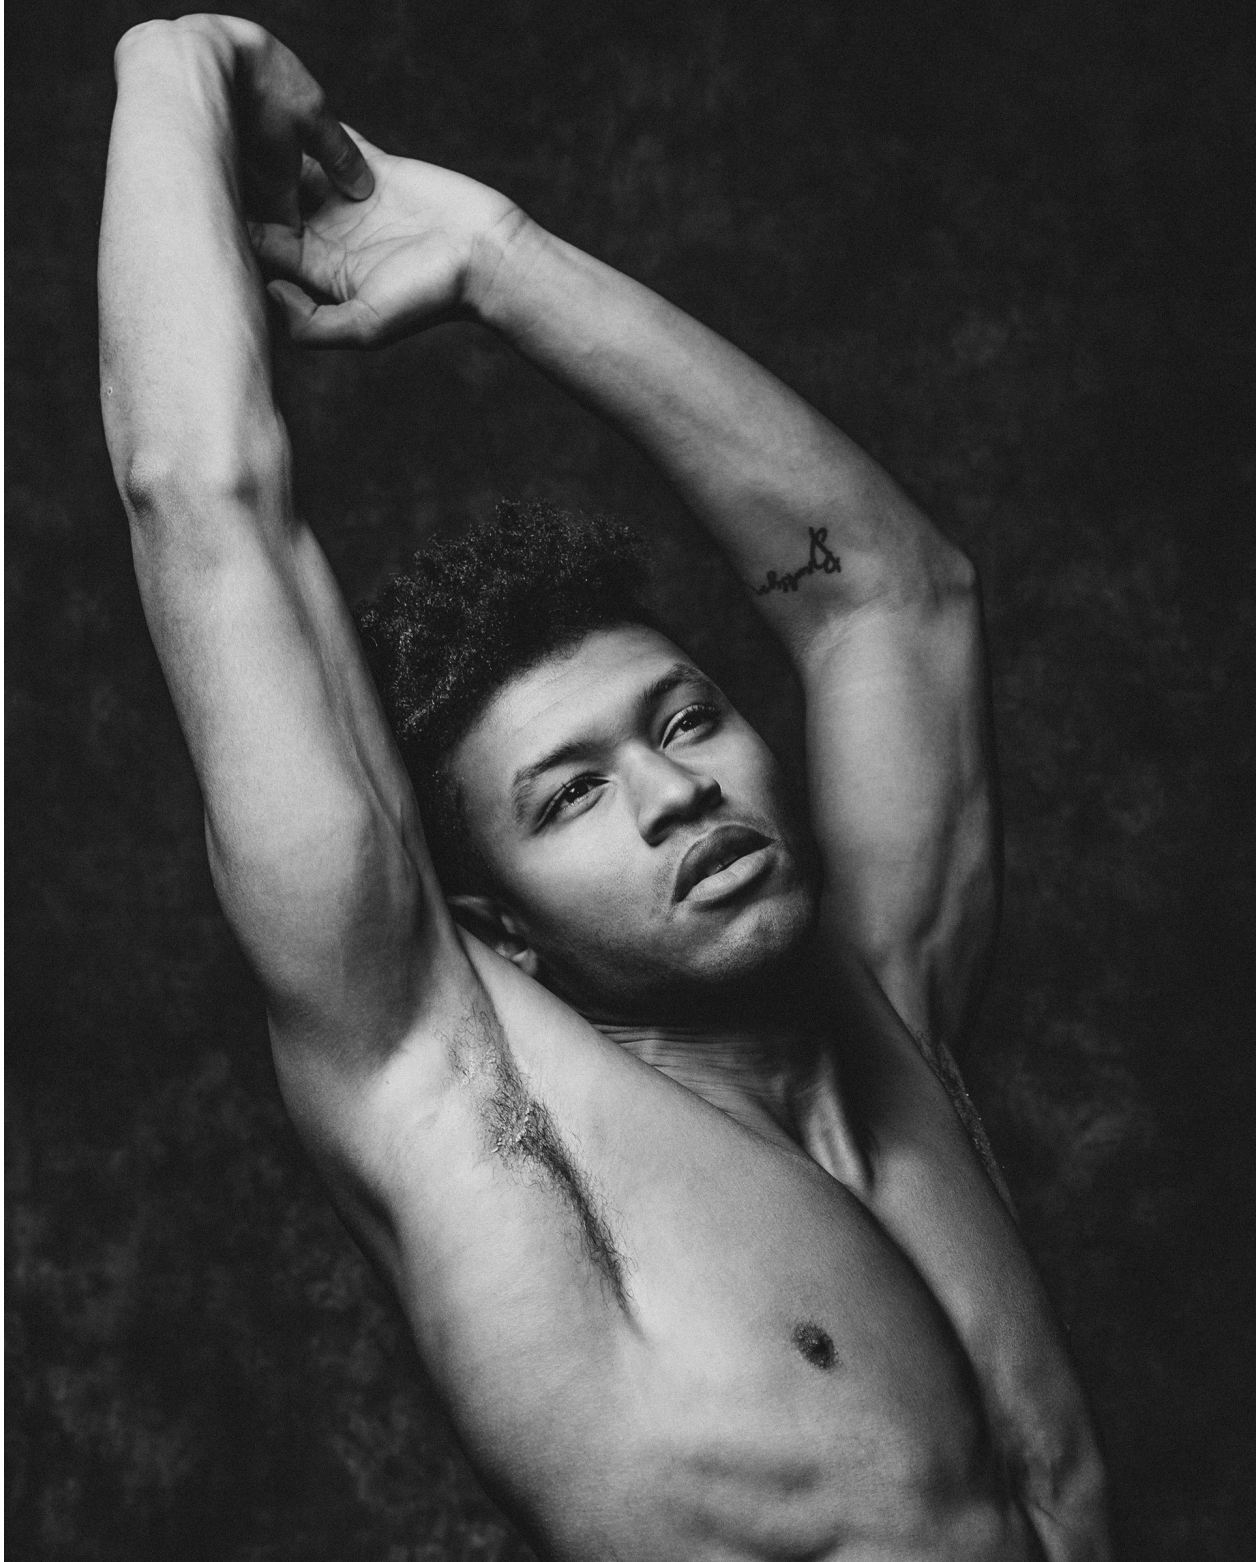

MAC LALANNE

height 6'1.5 · waist 31" · suit 50
shoes size 43 EU/12 US/8 UK · hair black · eyes brown

MAC LALANNE

height 6'1.5 · waist 31" · suit 50
shoes size 43 EU/12 US/8 UK · hair black · eyes brown

MAC LALANNE

height 6'1.5 · waist 31" · suit 50
shoes size 43 EU/12 US/8 UK · hair black · eyes brown

MAC LALANNE

height 6'1.5 · waist 31" · suit 50
shoes size 43 EU/12 US/8 UK · hair black · eyes brown

MAC LALANNE

height 6'1.5 · waist 31" · suit 50
shoes size 43 EU/12 US/8 UK · hair black · eyes brown